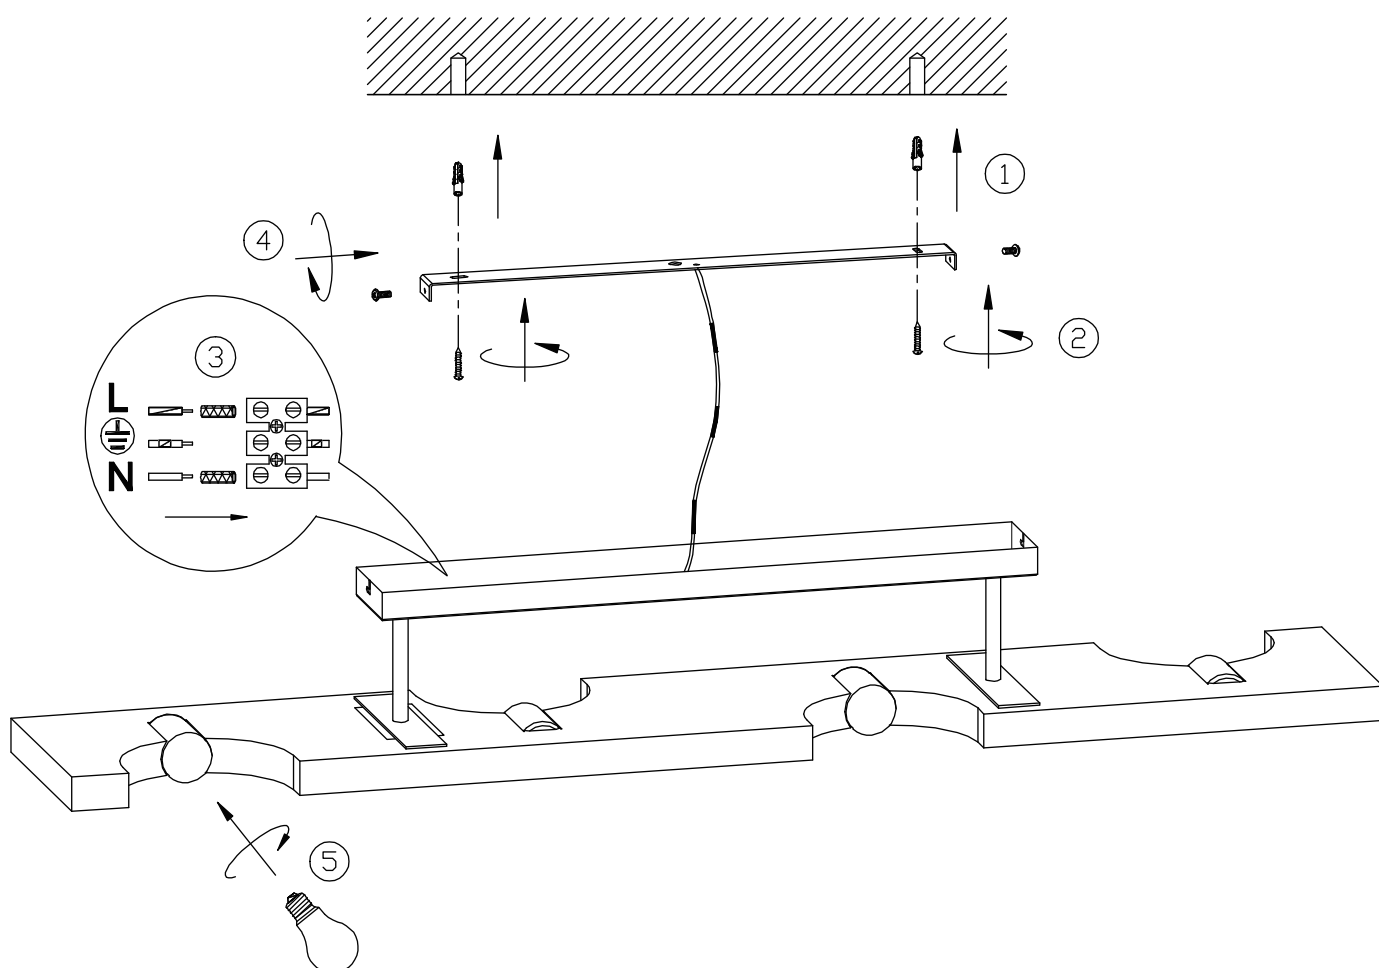

(SR) UPOZORENJE!

Prije početka montaže, pažljivo pročitajte sigurnosne upute!

(UK) ПОПЕРЕДЖЕННЯ!

Перед розбиранням, будь ласка, уважно прочитайте інструкції з техніки безпеки!

230V ~ 50Hz, 4x E27 / max. 10W