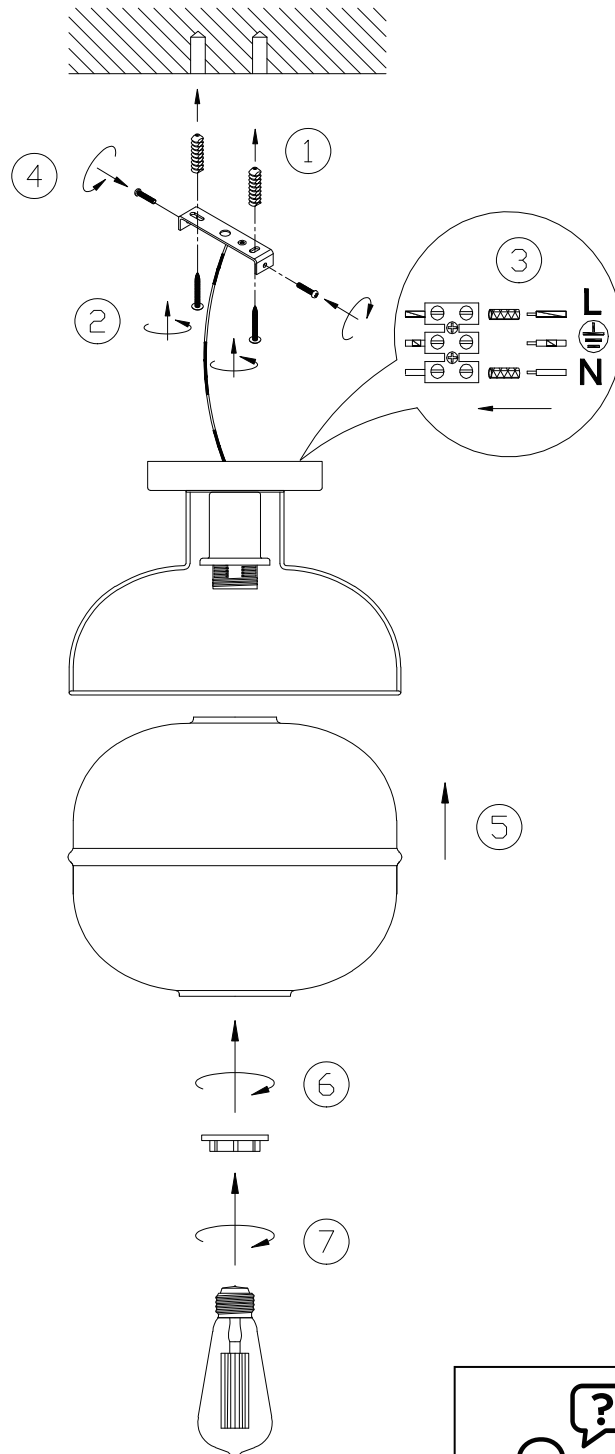

(SR) UPOZORENJE!

Prije početka montaže, pažljivo pročitajte sigurnosne upute!

(UK) ПОПЕРЕДЖЕННЯ!

Перед розбиранням, будь ласка, уважно прочитайте інструкції з техніки безпеки!

230V ~ 50Hz, 1x E27 / max. 40W