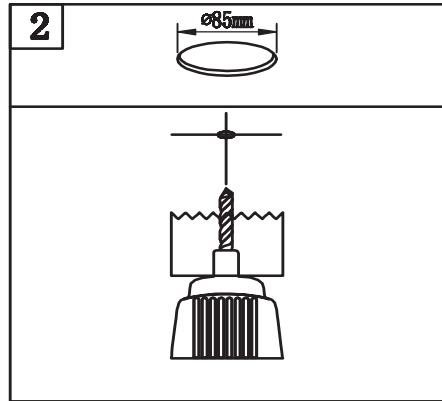

(SR) UPOZORENJE!

Prije početka montaže, pažljivo pročitajte sigurnosne upute!

TRIO
LIGHTING FOR YOU

230V ~ 50Hz
1 x GU10/max.15W

trio-lighting.com/
651500131

IP 20