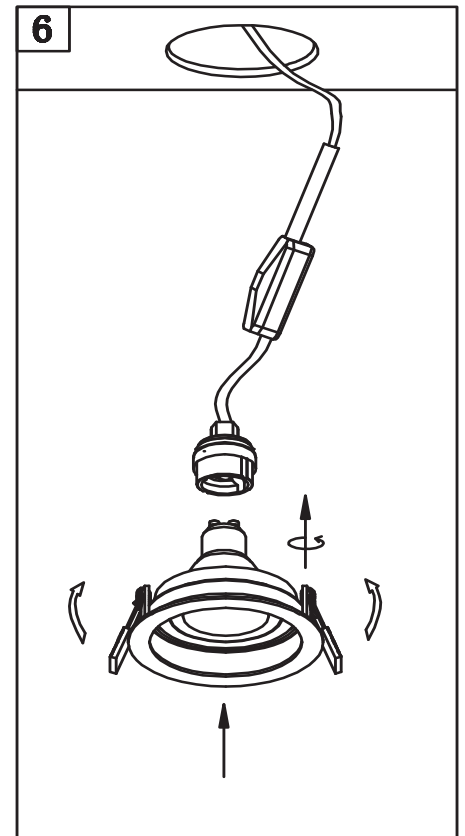

(SR) UPOZORENJE!

Prije početka montaže, pažljivo pročitajte sigurnosne upute!

TRIO
LIGHTING FOR YOU

230V ~ 50Hz
1 x GU10/max.15W

trio-lighting.com/
651500131

IP 20