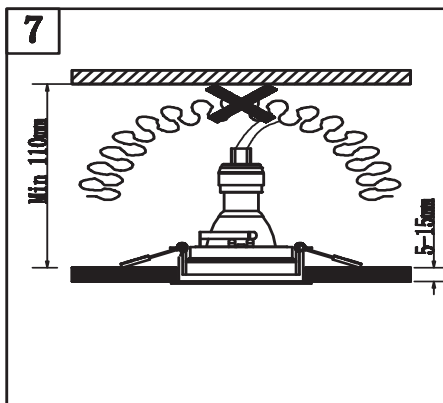

(SR) UPOZORENJE!

Prije početka montaže, pažljivo pročitajte sigurnosne upute!

TRIO
LIGHTING FOR YOU

230V ~ 50Hz
1 x GU10/max.15W

trio-lighting.com/
651500131

IP 20