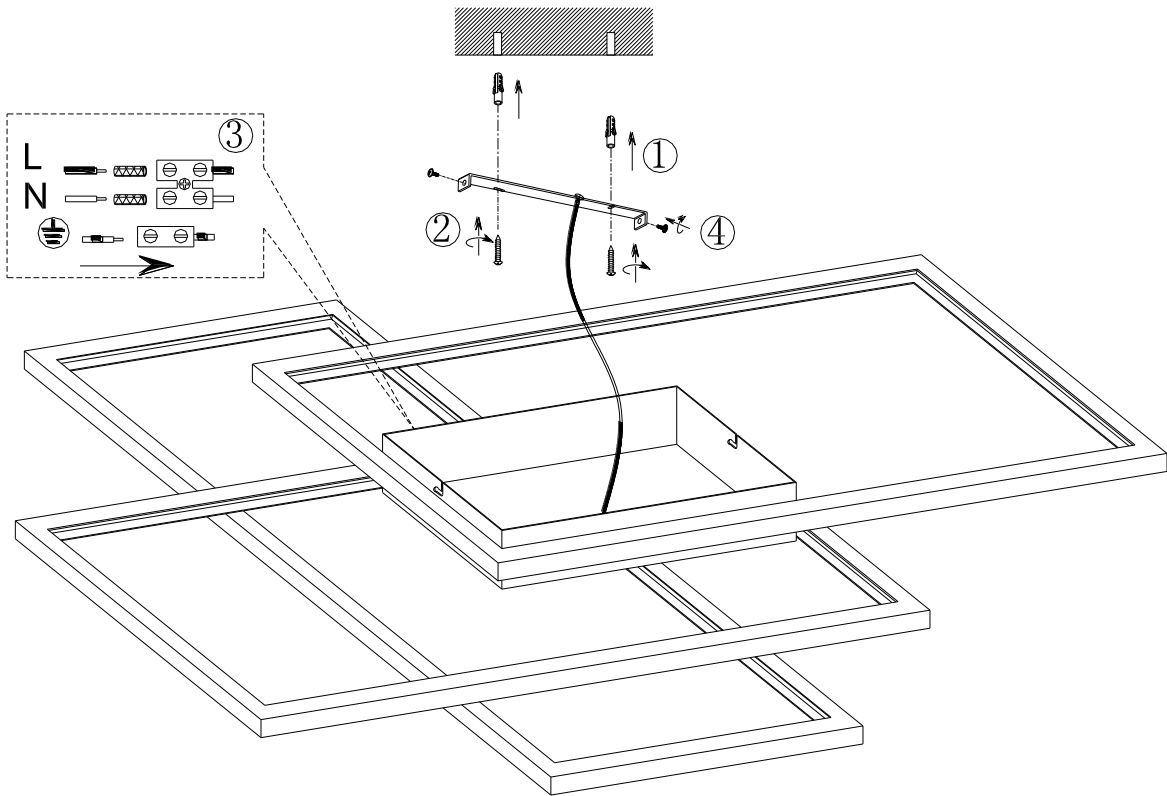

Art.-Nr.: 6526903XX