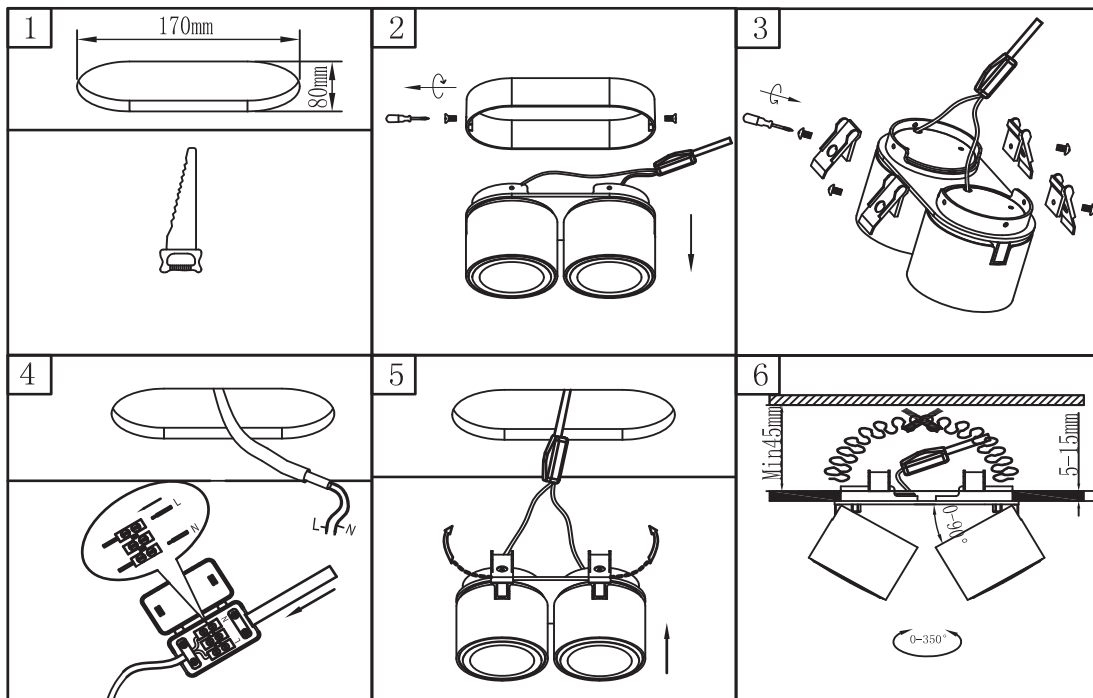

(SR) UPOZORENJE!

Prije početka montaže, pažljivo pročitajte sigurnosne upute!

A

B

230V~50Hz, 2 x LED 3,5W
2 x LED 1,5W

trio-lighting.com/
652910231