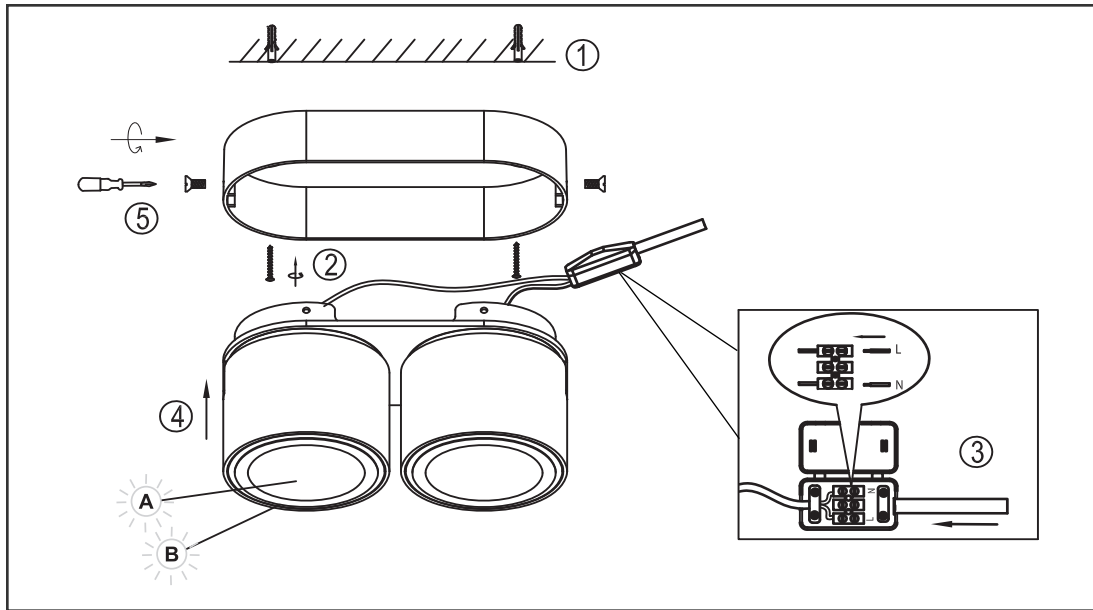

(SR) UPOZORENJE!

Prije početka montaže, pažljivo pročitajte sigurnosne upute!

A

B

230V~50Hz, 2 x LED 3,5W
2 x LED 1,5W

trio-lighting.com/
652910231