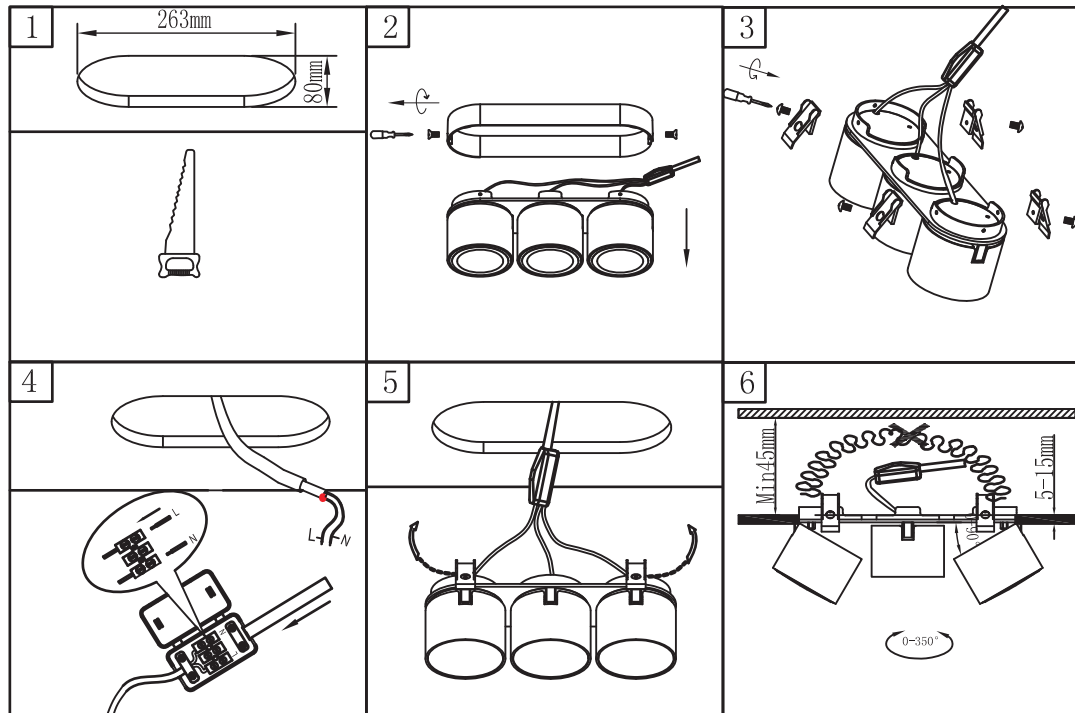

(SR) UPOZORENJE!

Prije početka montaže, pažljivo pročitajte sigurnosne upute!

A

B

**230V~50Hz, 3 x LED 3,5W
3 x LED 1,5W**