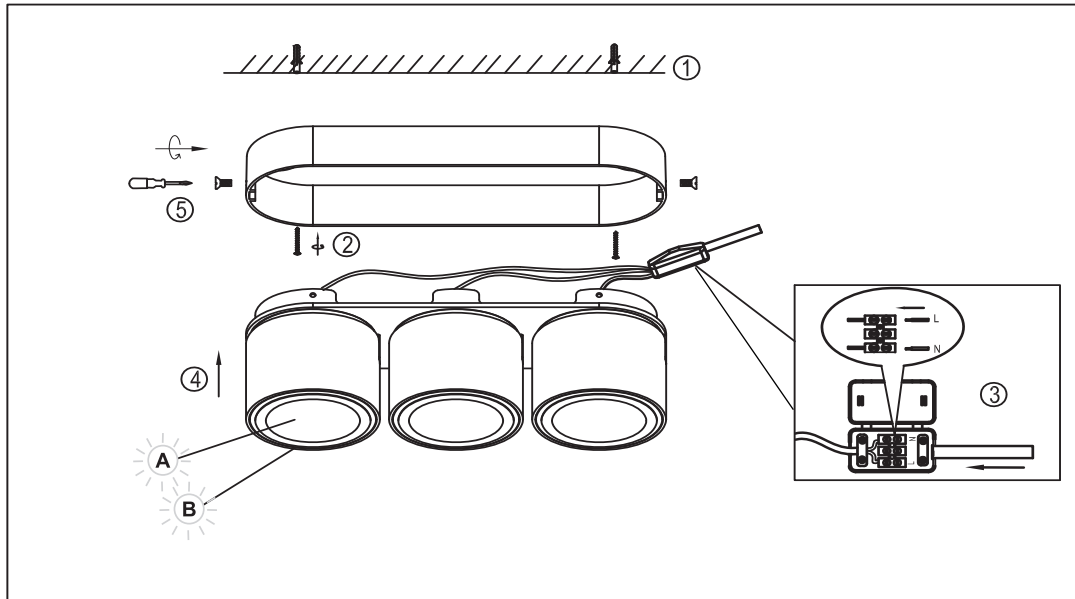

(SR) UPOZORENJE!

Prije početka montaže, pažljivo pročitajte sigurnosne upute!

A

B

**230V~50Hz, 3 x LED 3,5W
3 x LED 1,5W**