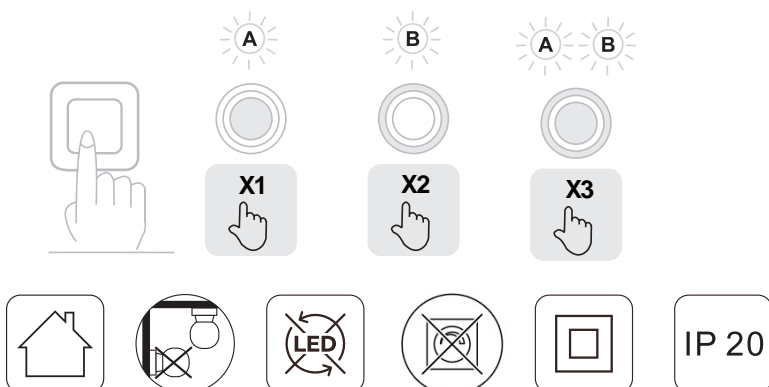

(SR) UPOZORENJE!

Prije početka montaže, pažljivo pročitajte sigurnosne upute!

A

B

**230V~50Hz, 3 x LED 3,5W
3 x LED 1,5W**