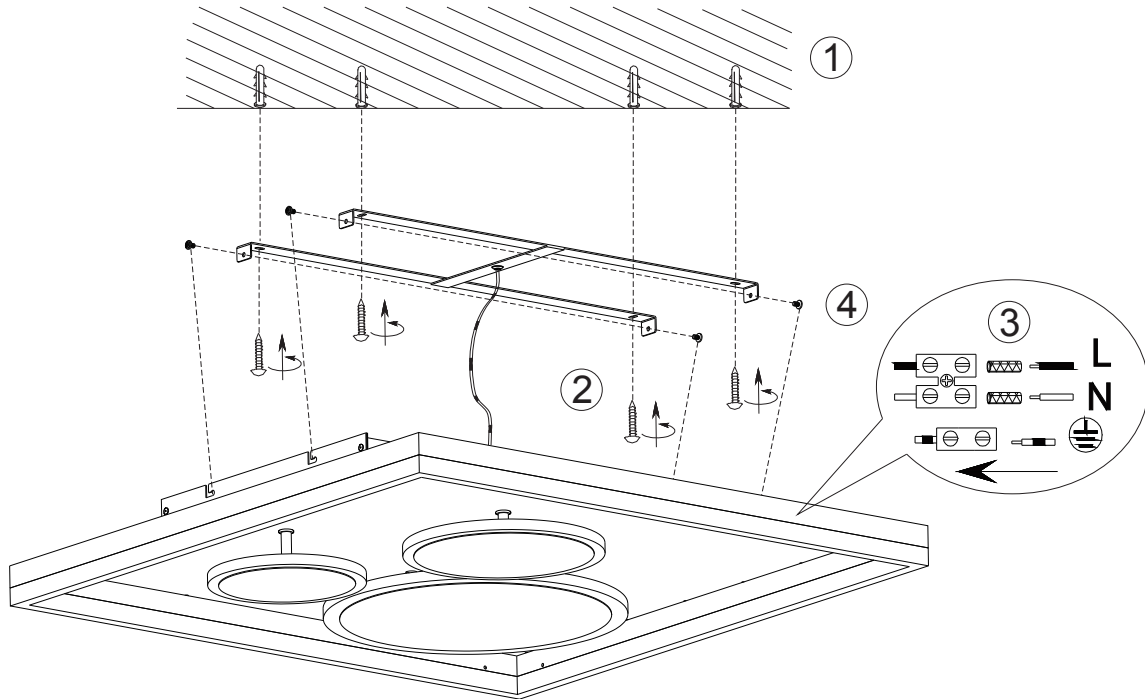

(SR) UPOZORENJE!

Prije početka montaže, pažljivo pročitajte sigurnosne upute!

3500K
100%

3500K
50%

2500K
100%

2500K
50%

230V~50Hz LED 45W

trio-lighting.com/
671710442