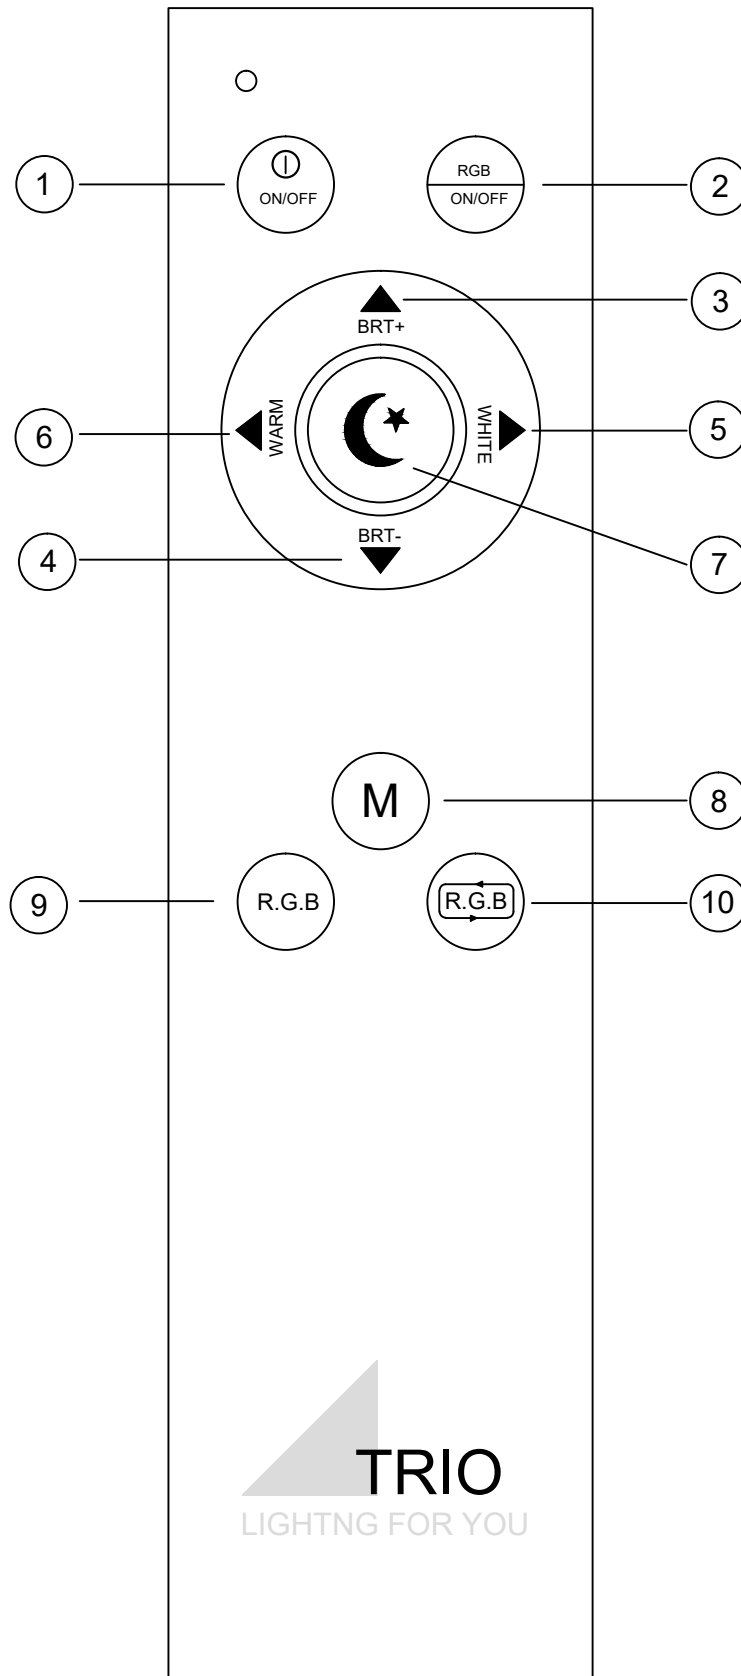

Developed in Germany by  
Made in PRC

REV 2.3

**230V~ 50Hz 1x LED 45W incl. RGB**

**trio-lighting.com/  
679095031**

**Art.-Nr.: 679095031**  
**679010031**  
**679095031**

**Fernbedienung einrichten**

Taste 1 gedrückt halten und Leuchte über Wandschalter einschalten. Nach 3 Sekunden blinkt die Lampe dreimal, bedeutet erfolgreiche Kodierung