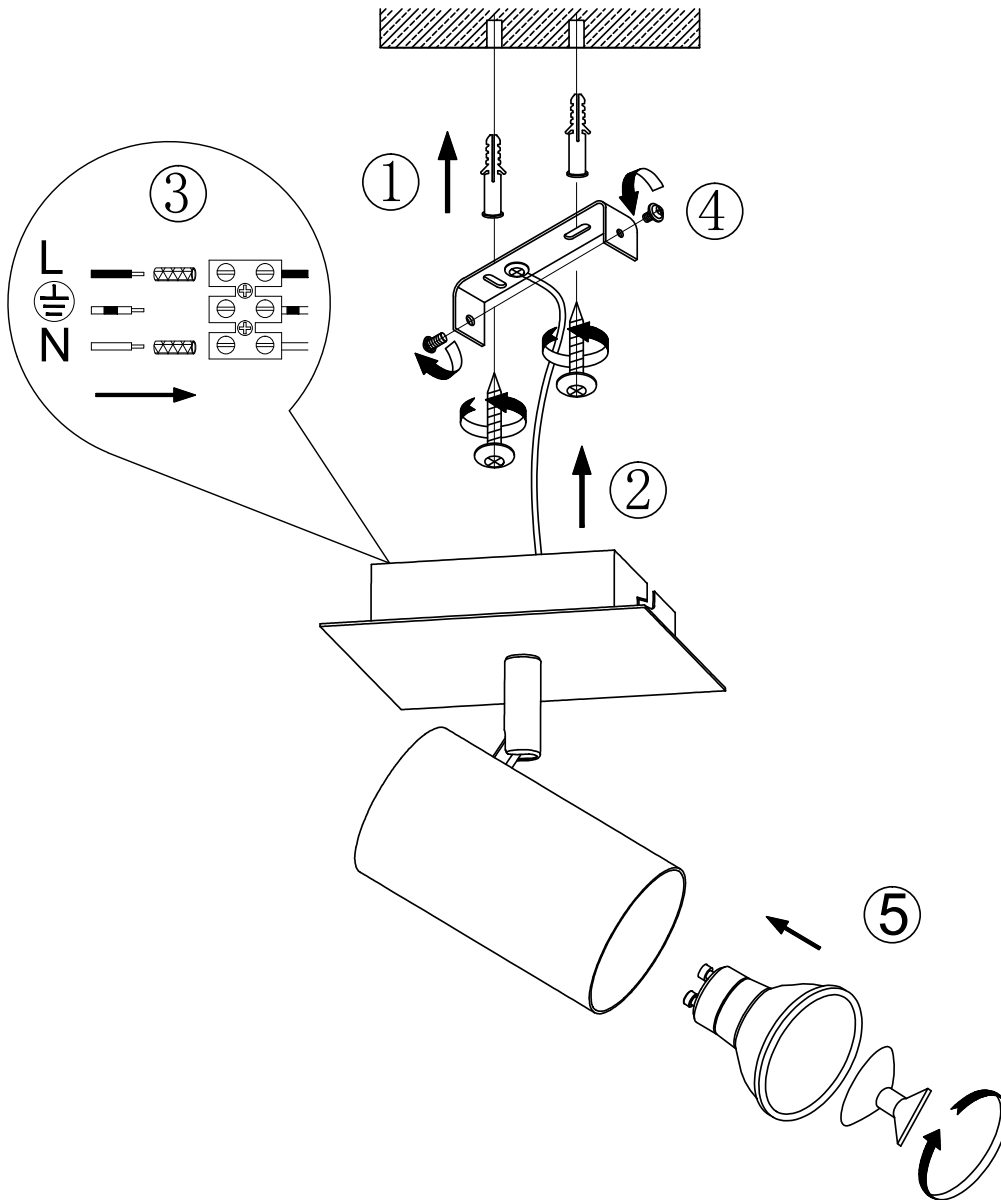

(SR) UPOZORENJE!

Prije početka montaže, pažljivo pročitajte sigurnosne upute!

(UK) ПОПЕРЕДЖЕННЯ!

Перед розбиранням, будь ласка, уважно прочитайте інструкції з техніки безпеки!

230V ~ 50Hz, 1x GU10 / max. 25W