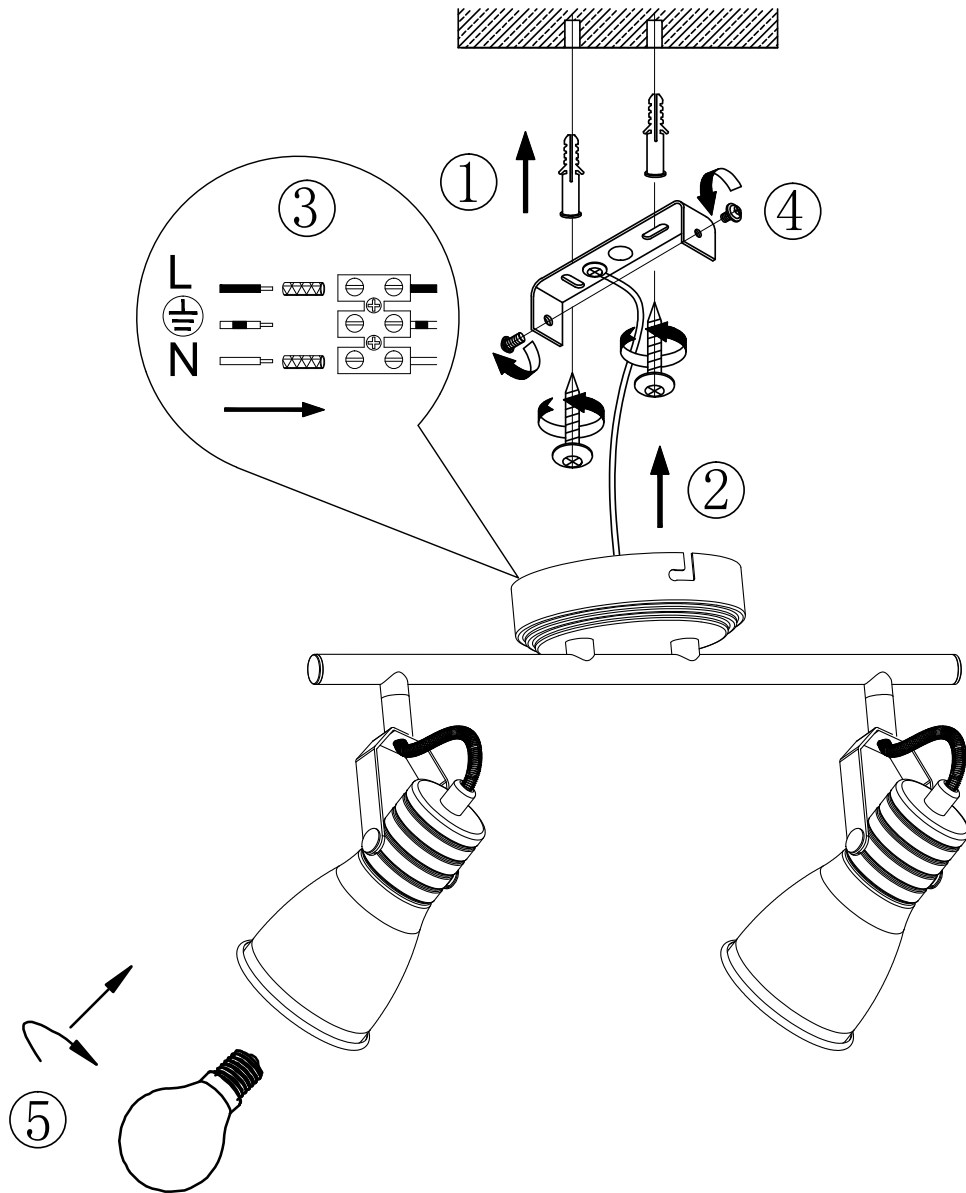

(SR) UPOZORENJE!

Prije početka montaže, pažljivo pročitajte sigurnosne upute!

(UK) ПОПЕРЕДЖЕННЯ!

Перед розбиранням, будь ласка, уважно прочитайте інструкції з техніки безпеки!

230V ~ 50Hz, 2x E14 max. 25W