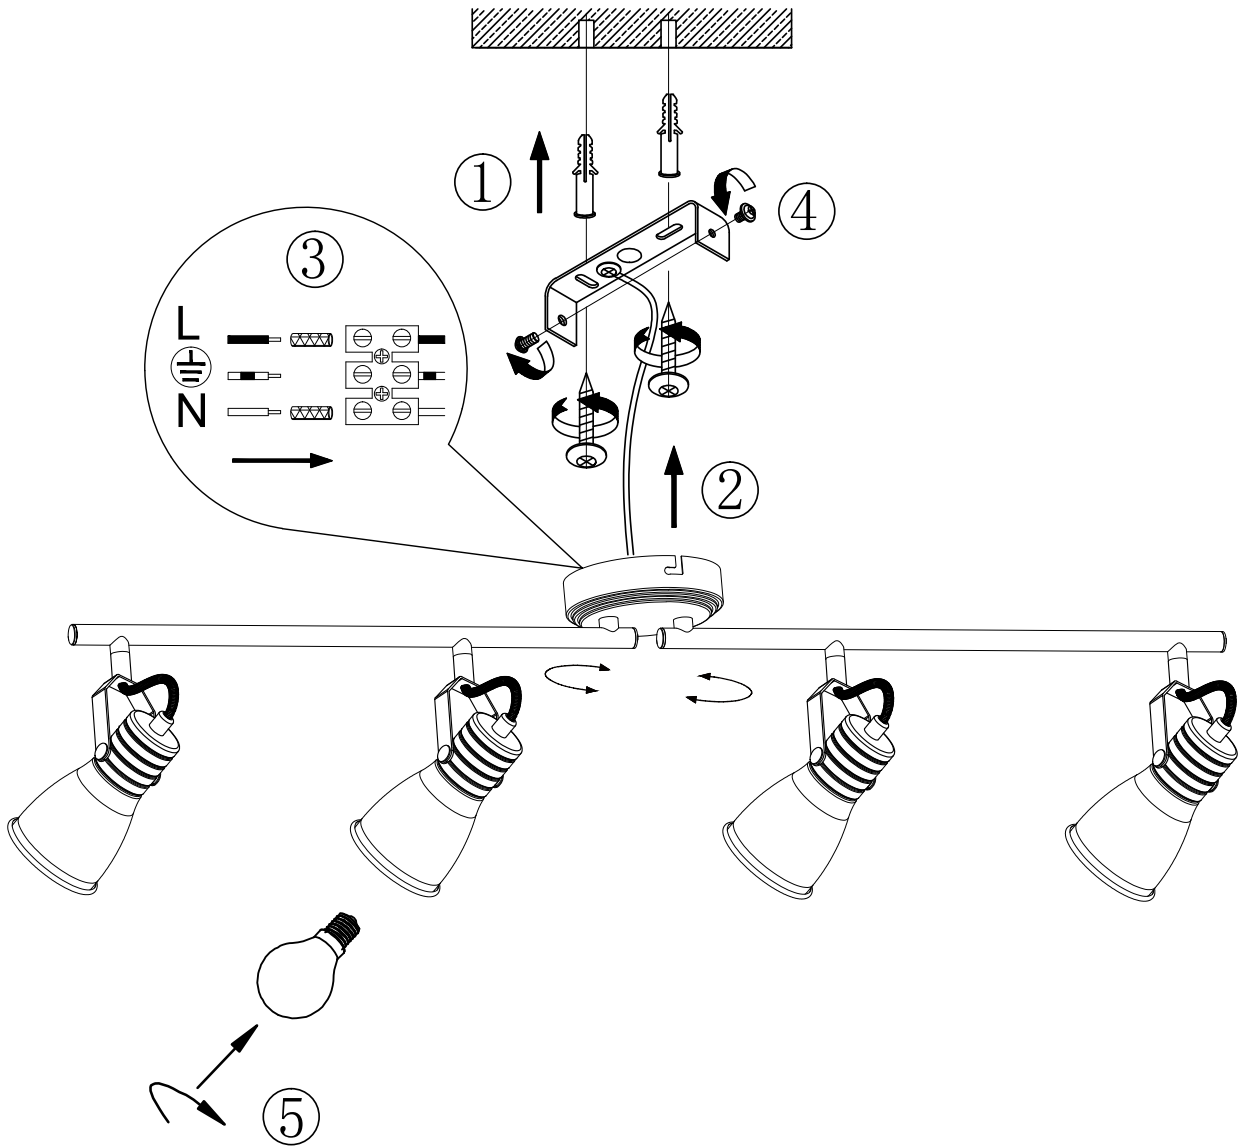

Norėdami saugiai ir teisingai sumontuoti šviestuv vadovaukitės šia instrukcija!

**(ET) HOIATUS!**

Enne monteerimist lugege ohutusjuhised tähelepanelikult läbi!

**(DA) OBS!**

Læs sikkerhedsinformationen nøje, før du monterer produktet!

**(UK) ПОПЕРЕДЖЕННЯ!**

Перед розбиранням, будь ласка, уважно прочитайте інструкції з техніки безпеки!

230V ~ 50Hz, 4x E14 max. 25W

trio-lighting.com/  
813400427