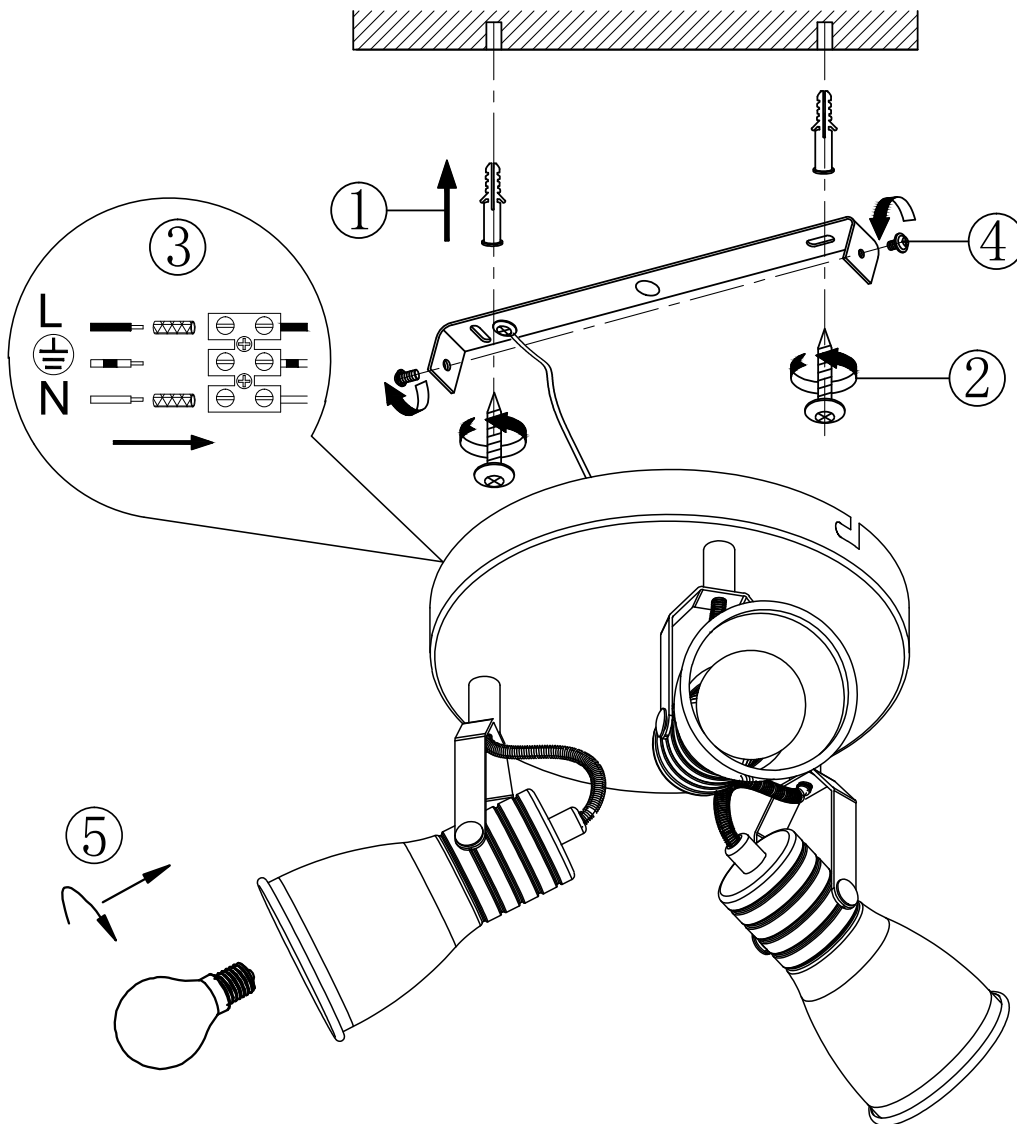

Norėdami saugiai ir teisingai sumontuoti šviestuv vadovaukitės šia instrukcija!

**(ET) HOIATUS!**

Enne monteerimist lugege ohutusjuhised tähelepanelikult läbi!

**(DA) OBS!**

Læs sikkerhedsinformationen nøje, før du monterer produktet!

**(UK) ПОПЕРЕДЖЕННЯ!**

Перед розбиранням, будь ласка, уважно прочитайте інструкції з техніки безпеки!

230V ~ 50Hz, 3x E14 max. 25W

  
[trio-lighting.com/](http://trio-lighting.com/)  
 813430327