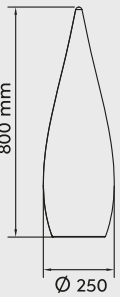

R45101901

R55101101

R45101101

R45101901

RGBW Farbwechsler
RGBW Colorchanging
Changement de couleur RGBW
RGBW Kleurverandering
Cambio de color RGBW
Cambia colore RGBW
Schimbator de culoare RGBW
Värinvaihto RGB
Zmieniający kolor RGBW