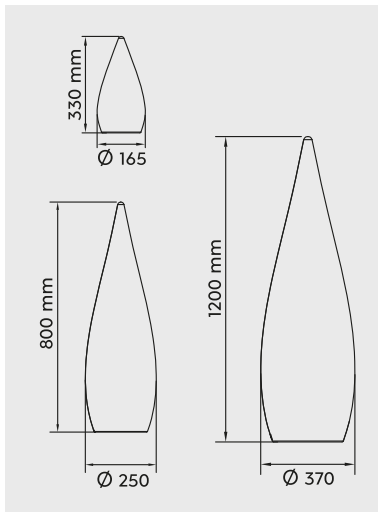

RGBW Farbwechsler
RGBW Colorchanging
Changement de couleur RGBW
RGBW Kleurverandering
Cambio de color RGBW
Cambia colore RGBW
Schimbator de culoare RGBW
Värinvaihto RGB
Zmieniający kolor RGBW

Akkubetrieb
Rechargeable battery operated
Fonctionnement sur batteries rechargeable
Oplaadbare accu
Batería recargable
Batteria Ricaricabile
Operabil prin baterie reincarcabila
Ladattava akku
Akumulator zasilany bateryjnie
Şarj edilebilir pilli