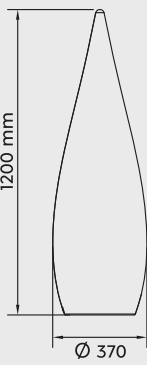

RGBW Farbwechsler
RGBW Colorchanging
Changement de couleur RGBW
RGBW Kleurverandering
Cambio de color RGBW
Cambia colore RGBW
Schimbator de culoare RGBW
Värinvaihto RGB
Zmieniający kolor RGBW

Akkubetrieb
Rechargeable battery operated
Fonctionnement sur batteries rechargeable
Oplaadbare accu
Batería recargable
Batteria Ricaricabile
Operabil prin baterie reincarcabila
Ladattava akku
Akumulator zasilany bateryjnie
Şarj edilebilir pilli