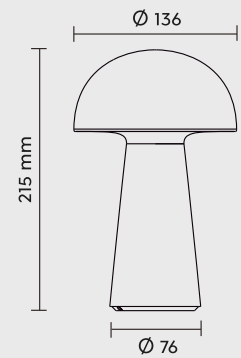

LENNON

R52176101

Kunststoff
plastic
plastique
kunststof
plástico
plastica
plastic
muovi
plastik

- 01 Weiß · white
- 02 Schwarz · black

Incl. 1 x SMD-LED, 2 W
200 lm, 3.000 K

R52176102

Akkubetrieb
Rechargeable battery operated
Fonctionnement sur batteries rechargeable
Oplaadbare accu
Batería recargable
Batteria Ricaricabile
Operabil prin baterie reincarcabila
Ladattava akku
Akumulator zasilany baterijnie