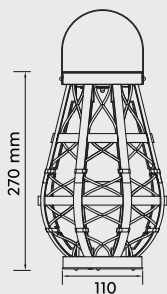

# VINTO

Kunststoff  
plastic  
plastique  
kunststof  
plástico  
plastica  
plastic  
muovi  
plastik

44 Beige · fawn

Incl. SMD-LED, 0,1 W  
R55276144

Incl. SMD-LED, 0,2 W  
R55276944

R55276144

R55276944

Ladezeit  
Charging time  
Temps de charge  
Oplaadtijd  
Tiempo de carga  
Tempo di carica  
Timp de incarcare  
Latausaika  
Czas ładowania