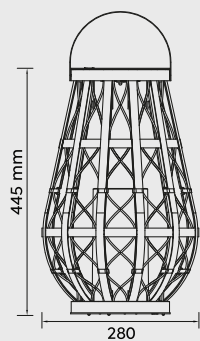

# VINTO

Kunststoff  
plastic  
plastique  
kunststof  
plástico  
plastica  
plastic  
muovi  
plastik

44 Beige · fawn

Incl. SMD-LED, 0,1 W  
R55276144

Incl. SMD-LED, 0,2 W  
R55276944

R55276144

R55276944

Ladezeit  
Charging time  
Temps de charge  
Oplaadtijd  
Tiempo de carga  
Tempo di carica  
Timp de incarcare  
Latausaika  
Czas ładowania