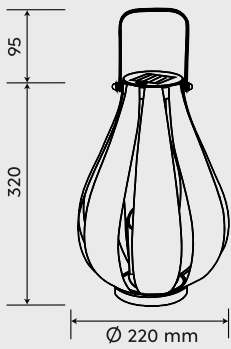

MONTERO

Metall
metal
metale
metaal
metal
metallo
metal
metalli
metal

31 Weiß matt · white mat

88 Silber antik · antique silver

Incl. SMD-LED, 0,1 W

R55266131

R55266188

Ladezeit
Charging time
Temps de charge
Oplaaadtijd
Tiempo de carga
Tempo di carica
Timp de incarcare
Latausaika
Czas ładowania