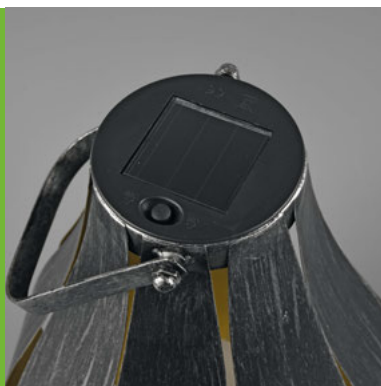

MONTERO

Metall
metal
metale
metaal
metal
metallo
metal
metalli
metal

31 Weiß matt · white mat

88 Silber antik · antique silver

Incl. SMD-LED, 0,1 W

R55266131

R55266188

Ladezeit
Charging time
Temps de charge
Oplaaadtijd
Tiempo de carga
Tempo di carica
Timp de incarcare
Latausaika
Czas ładowania