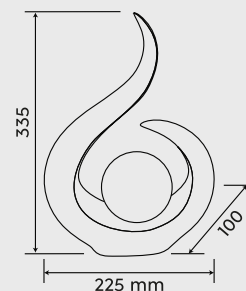

R55296142

Kunststoff
 plastic
 plastique
 kunststof
 plástico
 plastica
 plastic
 muovi
 plastik

42 Anthrazit · anthracite

Incl. SMD-LED, 0,02 W

Dämmerungssensor
 Dusk sensor
 Détecteur de crépuscule
 Schemeringsensor
 Sensor de oscuridad
 Sensore crepuscolare
 Senzor de lumina/amurg
 Hämärätunnistin
 Czujnik zmierzchowy