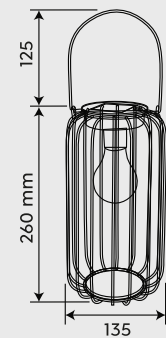

R55316132

Metall
metal
metale
metaal
metal
metallo
metal
metalli
metal

32 Schwarz matt · black mat

Incl. SMD-LED, 0,01 W

Dämmerungssensor
Dusk sensor
Décteur de crépuscule
Schemeringsensor
Sensor de oscuridad
Sensore crepuscolare
Sensor de lumina/amurg
Hämärätunnistin
Czujnik zmierzchowy