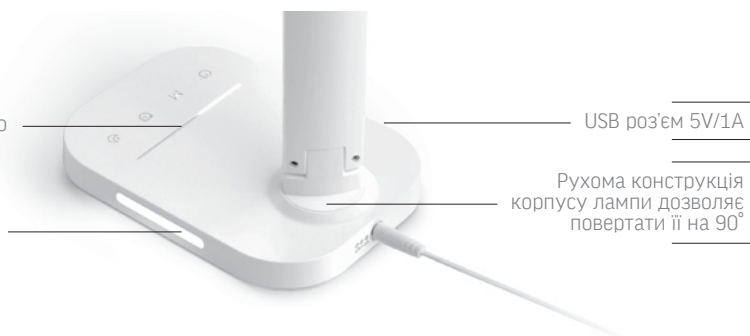

Висота в робочому положенні 26,5 см * при максимальній потужності 100%

Лампа здатна працювати без підключення до побутової мережі живлення за рахунок вбудованої акумуляторної батареї (1800мА*год). Невеликі габарити дозволяють розміщувати лампу не займаючи зайвого місця. Робочий кут нахилу дає змогу зручно керувати лампою та спрямовувати світло згідно потреби. Завдяки вбудованому акумулятору може працювати до 6 годин в автономному режимі.

Можливість використання настільної лампи в якості ліхтаря

лампа настільна

Артикул	Потужність *	Колірна температура світла	Робоча напруга	Світловий потік *	Кількість у коробі	Код
	W	K	V	Lm	шт	
VL-TF12W новинка	7	3000 ● 4000 ○ 4500 ○ 5000 ○ 6500 ●	AC 100-240 50Hz/60Hz	550	16	25947

2 роки гарантії
40 000 ресурс
>90 Ra
100 000 op / off
не мерехтить
нічний режим

Висота в робочому положенні 34,5 см * при максимальній потужності 100%

Ергономічна та зручна у використанні настільна лампа оснащена USB роз'ємом, що дозволяє заряджати мобільні та інші пристрої (5В/1А). Робочий кут нахилу дає змогу зручно керувати лампою та спрямовувати світло згідно потреби. Функціональність лампи доповнює нічна підсвітка та таймер автоматичного вимкнення (60 хв).

Плавне регулювання полегшує вибір необхідного режиму яскравості

Комфортна нічна підсвітка

USB роз'єм 5В/1А

Рухома конструкція корпусу лампи дозволяє повертати її на 90°