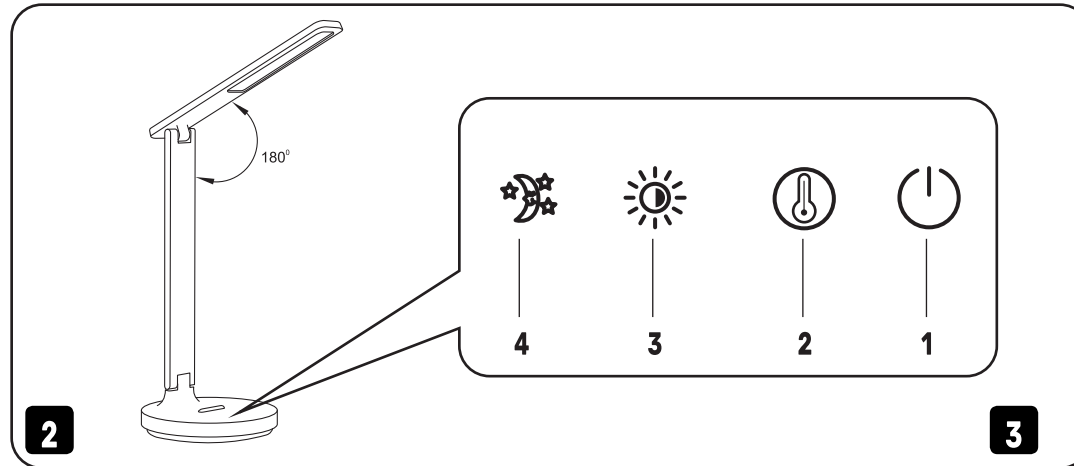

LAGERUNG UND TRANSPORT

Vor der Lieferung an die direkte Verkaufsstelle muss das Produkt in der Verpackung des Herstellers bei einer Temperatur von -20 °C bis +40 °C, in einem trockenen Raum und ohne direkte Sonneneinstrahlung gelagert werden.

Der Transport kann per Land-, See-, Lufttransport in der Transportverpackung des Herstellers erfolgen.

GARANTIE

Die Garantiezeit für das Produkt ist auf der jeweiligen Verpackung angegeben und beginnt mit dem Verkaufsdatum. Während der Garantiezeit

kann ein fehlerhaftes Produkt umgetauscht oder unter Vorlage des Kaufbelegs zurückgegeben werden, wobei alle Komponenten und Zubehörteile erhalten bleiben. Folgendes gilt nicht im Rahmen der eingeschränkten Gewährleistung:

- Missbrauch des Produkts und Beschädigung der Produktkomponenten;
- Unbefugte Demontage oder das Vorhandensein tiefer mechanischer Schäden am Produkt;
- Schäden durch höhere Gewalt.

Der Hersteller haftet nicht für Schäden, die aus der Nichtbeachtung der obigen Anweisungen resultieren. Der Hersteller behält sich das Recht vor, Aktualisierungen dieses Benutzerhandbuchs vorzunehmen. Der Hersteller behält sich das Recht vor, Änderungen an dieser Bedienungsanleitung vorzunehmen. Der Hersteller behält sich technische Änderungen vor.

Виробник: ПП «Аллегро-опт», вул. Героїв Маріуполя, 106-Ж, м. Кропивницький, Україна, 25004. Тел./Факс: +38(0522)245377.

Вироблено на виробничих потужностях: Шеньчжень Брайт Стар Технолоджі Ко., Лтд, Адреса: 4Ф, Блок А, Джінчі Зрд Технолоджі Парк, Джювей, Сісян Таун, Баоань Дістрікт, Шеньчжень Сіті, Гуандун Провінс, Китай.

Щодо прийняття претензій звертатися до Виробника. Дата виготовлення і номер партії зазначені на виробі та на упаковці.

www.videx.ua

Producer/Producent: Allegro Opt Sp. z o.o., Handlowa 23, 05-120 Legionowo, Poland. Made in P.R.C. Store unused for no more than 2 years.

www.videx.com.pl