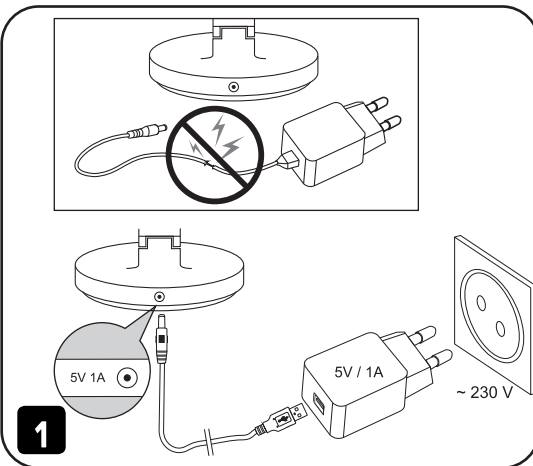

LAGERUNG UND TRANSPORT

Vor der Lieferung an die direkte Verkaufsstelle muss das Produkt in der Verpackung des Herstellers bei einer Temperatur von -20 °C bis +40 °C, in einem trockenen Raum und ohne direkte Sonneneinstrahlung gelagert werden.

Der Transport kann per Land-, See-, Lufttransport in der Transportverpackung des Herstellers erfolgen.

GARANTIE

Die Garantiezeit für das Produkt ist auf der jeweiligen Verpackung angegeben und beginnt mit dem Verkaufsdatum. Während der Garantiezeit

kann ein fehlerhaftes Produkt umgetauscht oder unter Vorlage des Kaufbelegs zurückgegeben werden, wobei alle Komponenten und Zubehörteile erhalten bleiben. Folgendes gilt nicht im Rahmen der eingeschränkten Gewährleistung:

- Missbrauch des Produkts und Beschädigung der Produktkomponenten;
- Unbefugte Demontage oder das Vorhandensein tiefer mechanischer Schäden am Produkt;
- Schäden durch höhere Gewalt.

Der Hersteller haftet nicht für Schäden, die aus der Nichtbeachtung der obigen Anweisungen resultieren. Der Hersteller behält sich das Recht vor, Aktualisierungen dieses Benutzerhandbuchs vorzunehmen. Der Hersteller behält sich das Recht vor, Änderungen an dieser Bedienungsanleitung vorzunehmen. Der Hersteller behält sich technische Änderungen vor.

Виробник: ПП «Аллегро-опт», вул. Героїв Маріуполя, 106-Ж, м. Кропивницький, Україна, 25004. Тел./Факс: +38(0522)245377.

Вироблено на виробничих потужностях: Шеньчжень Брайт Стар Технолоджі Ко., Лтд, Адреса: 4Ф, Блок А, Джінчі Зрд Технолоджі Парк, Джювей, Сісян Таун, Баоань Дістрікт, Шеньчжень Сіті, Гуандун Провінс, Китай.

Щодо прийняття претензій звертатися до Виробника. Дата виготовлення і номер партії зазначені на виробі та на упаковці.

www.videx.ua

Producer/Producent: Allegro Opt Sp. z o.o., Handlowa 23, 05-120 Legionowo, Poland. Made in P.R.C. Store unused for no more than 2 years.

www.videx.com.pl