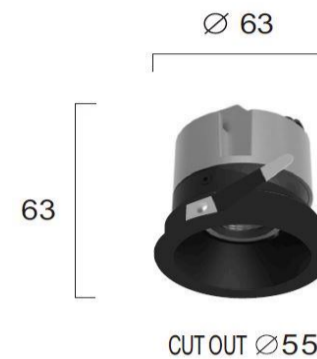

### Product Datasheet

<b>Code</b>	3914-010B-3-S-38
<b>Description</b>	Recessed Spot Light Black 5W 3000K 38° Alea
<b>Family</b>	ALEA
<b>Type</b>	SPOTLIGHTS
<b>Type of Lamp</b>	LED module
<b>Watt</b>	5W
<b>Volt</b>	220-240V
<b>Hertz</b>	50-60 Hz
<b>Class</b>	CLASS II
<b>IP</b>	IP44
<b>Environment</b>	Indoor
<b>Color</b>	BLACK
<b>Material</b>	ALUMINIUM
<b>Length</b>	D:63
<b>Height</b>	H:63
<b>Width</b>	
<b>Kelvin</b>	3000K
<b>Lumen</b>	435 Lm
<b>Beam Angle</b>	Beam Angle 38*/CRI 83
<b>Dimmable</b>	Non-Dimmable