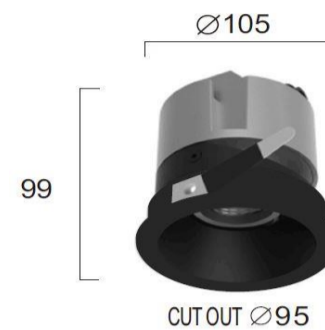

### Product Datasheet

<b>Code</b>	3914-012B-3-S-38
<b>Description</b>	Recessed Spot Light Black 20W 3000K 38° Alea
<b>Family</b>	ALEA
<b>Type</b>	SPOTLIGHTS
<b>Type of Lamp</b>	LED module
<b>Watt</b>	20W
<b>Volt</b>	220-240V
<b>Hertz</b>	50-60 Hz
<b>Class</b>	Class II
<b>IP</b>	IP44
<b>Environment</b>	Indoor
<b>Color</b>	BLACK
<b>Material</b>	ALUMINIUM
<b>Length</b>	D:105
<b>Height</b>	H:99
<b>Width</b>	
<b>Kelvin</b>	3000K
<b>Lumen</b>	1757 Lm
<b>Beam Angle</b>	Beam Angle 38*/CRI 83
<b>Dimmable</b>	Non-Dimmable