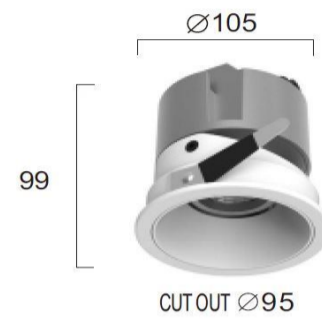

### Product Datasheet

<b>Code</b>	3914-012W-3-S-38
<b>Description</b>	Recessed Spot Light White 20W 3000K 38° Alea
<b>Family</b>	ALEA
<b>Type</b>	SPOTLIGHTS
<b>Type of Lamp</b>	LED module
<b>Watt</b>	20W
<b>Volt</b>	220-240V
<b>Hertz</b>	50-60 Hz
<b>Class</b>	Class II
<b>IP</b>	IP44
<b>Environment</b>	Indoor
<b>Color</b>	WHITE
<b>Material</b>	ALUMINIUM
<b>Length</b>	D:105
<b>Height</b>	H:99
<b>Width</b>	
<b>Kelvin</b>	3000K
<b>Lumen</b>	1757 Lm
<b>Beam Angle</b>	Beam Angle 38*/CRI 83
<b>Dimmable</b>	Non-Dimmable