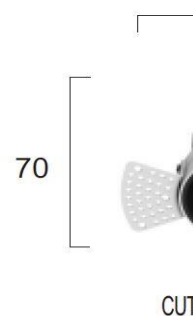

## Product Datasheet

<b>Code</b>	3914-110B-3-S-38
<b>Description</b>	Trimless Spot Light Black 5W 3000K 38° Alea
<b>Family</b>	ALEA
<b>Type</b>	SPOTLIGHTS
<b>Type of Lamp</b>	LED module
<b>Watt</b>	5W
<b>Volt</b>	220-240V
<b>Hertz</b>	50-60 Hz
<b>Class</b>	Class II
<b>IP</b>	IP44
<b>Environment</b>	Indoor
<b>Color</b>	BLACK
<b>Material</b>	ALUMINIUM
<b>Length</b>	L:115
<b>Height</b>	H:70
<b>Width</b>	
<b>Kelvin</b>	3000K
<b>Lumen</b>	435 Lm
<b>Beam Angle</b>	Beam Angle 38*/CRI 83
<b>Dimmable</b>	Non-Dimmable