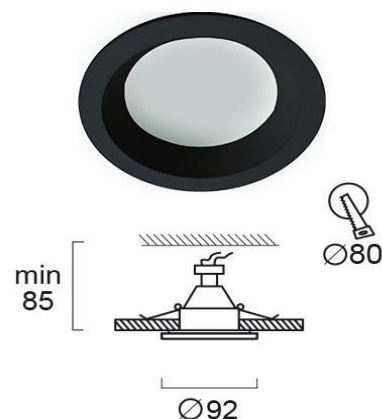

## Product Datasheet

<b>Code</b>	4151201
<b>Description</b>	Recessed Spot Black Round Yan
<b>Family</b>	YAN
<b>Type</b>	SPOTLIGHTS
<b>Type of Lamp</b>	GU10 / GU5.3 (MR16)
<b>Watt</b>	MAX 50W
<b>Volt</b>	230V / 12V
<b>Hertz</b>	50-60 Hz
<b>Class</b>	I
<b>IP</b>	IP20/IP44
<b>Environment</b>	INDOOR
<b>Color</b>	BLACK
<b>Material</b>	ALUMINIUM
<b>Length</b>	D:92
<b>Height</b>	H:85 MIN
<b>Width</b>	