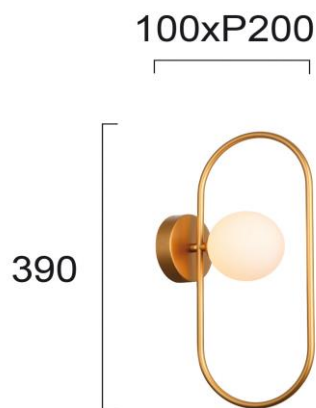

### Product Datasheet

<b>Code</b>	4208901
<b>Description</b>	Wall Lamp Gold Fancy
<b>Family</b>	FANCY
<b>Type</b>	WALL LIGHTS
<b>Type of Lamp</b>	G9
<b>Watt</b>	MAX 25W
<b>Volt</b>	220-240 VAC
<b>Hertz</b>	50-60 Hz
<b>Class</b>	I
<b>IP</b>	IP20
<b>Environment</b>	INDOOR
<b>Color</b>	WHITE / GOLD MATT
<b>Material</b>	GLASS / PLATED STEEL
<b>Length</b>	L:100
<b>Height</b>	H:390
<b>Width</b>	P:200