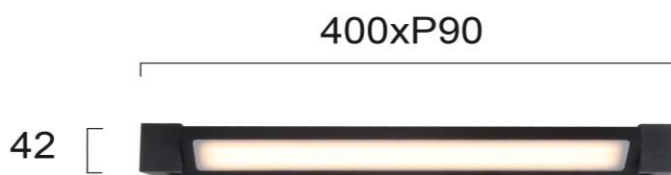

## Product Datasheet

<b>Code</b>	4213201
<b>Description</b>	Wall Lamp Valse
<b>Family</b>	VALSE
<b>Type</b>	WALL LIGHTS
<b>Type of Lamp</b>	LED MODULE
<b>Watt</b>	12W
<b>Volt</b>	220-240 VAC
<b>Hertz</b>	50-60 Hz
<b>Class</b>	I
<b>IP</b>	IP20
<b>Environment</b>	INDOOR
<b>Color</b>	SANDY BLACK
<b>Material</b>	ALUMINIUM
<b>Length</b>	L:400
<b>Height</b>	H:42
<b>Width</b>	P:90
<b>Kelvin</b>	3000K
<b>Lumen</b>	910 Lm
<b>Beam Angle</b>	BEAM ANGLE 120*
<b>Dimmable</b>	NON-DIMMABLE