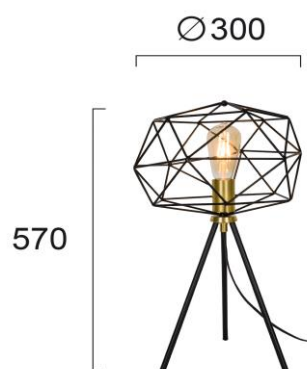

## Product Datasheet

<b>Code</b>	4217700
<b>Description</b>	Table Lamp Komodo
<b>Family</b>	KOMODO
<b>Type</b>	TABLE LAMPS
<b>Type of Lamp</b>	E27
<b>Watt</b>	MAX 40W
<b>Volt</b>	220-240V
<b>Hertz</b>	50-60 Hz
<b>Class</b>	II
<b>IP</b>	IP20
<b>Environment</b>	INDOOR
<b>Color</b>	BLACK / OXYDE
<b>Material</b>	ELECTROSTATIC PAINTED STEEL
<b>Length</b>	D:300
<b>Height</b>	H:570
<b>Width</b>	