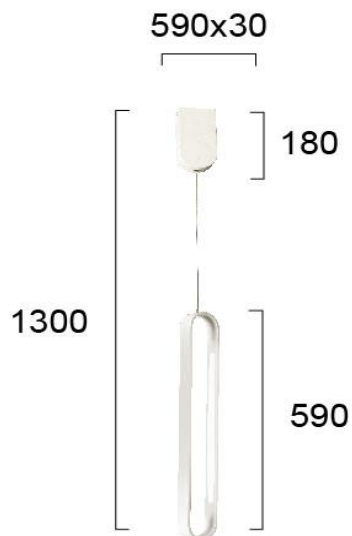

## Product Datasheet

<b>Code</b>	4220600
<b>Description</b>	Pendant Lamp White Pixie
<b>Family</b>	PIXIE
<b>Type</b>	PENDANT
<b>Type of Lamp</b>	LED MODULE
<b>Watt</b>	20W
<b>Volt</b>	220-240V
<b>Hertz</b>	50-60 Hz
<b>Class</b>	I
<b>IP</b>	IP20
<b>Environment</b>	INDOOR
<b>Color</b>	WHITE
<b>Material</b>	ALUMINIUM
<b>Length</b>	L:590
<b>Height</b>	H:2000
<b>Width</b>	W:30
<b>Kelvin</b>	3000K
<b>Lumen</b>	1300 Lm
<b>Beam Angle</b>	BEAM ANGLE 120*
<b>Dimmable</b>	NON