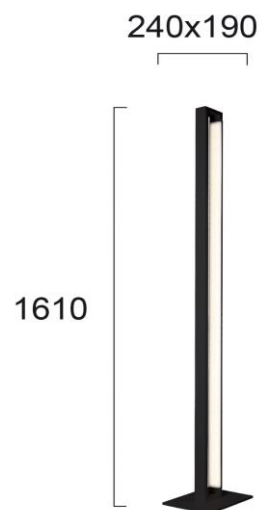

## Product Datasheet

<b>Code</b>	4220800
<b>Description</b>	Floor Lamp Tiffany
<b>Family</b>	TIFFANY
<b>Type</b>	FLOOR
<b>Type of Lamp</b>	LED MODULE
<b>Watt</b>	27W
<b>Volt</b>	220-240V
<b>Hertz</b>	50-60 Hz
<b>Class</b>	II
<b>IP</b>	IP20
<b>Environment</b>	INDOOR
<b>Color</b>	BLACK
<b>Material</b>	ALUMINIUM
<b>Length</b>	L:240
<b>Height</b>	H:1610
<b>Width</b>	W:190
<b>Kelvin</b>	3000K
<b>Lumen</b>	1880 Lm
<b>Beam Angle</b>	BEAM ANGLE 120*
<b>Dimmable</b>	NON-DIMMABLE