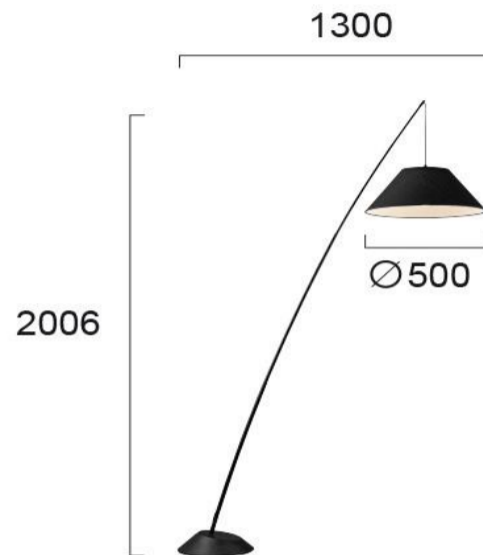

### Product Datasheet

<b>Code</b>	4221000
<b>Description</b>	Floor Lamp Rod
<b>Family</b>	ROD
<b>Type</b>	FLOOR
<b>Type of Lamp</b>	E27
<b>Watt</b>	1 x MAX 60W
<b>Volt</b>	220-240 VAC
<b>Hertz</b>	50-60 Hz
<b>Class</b>	II
<b>IP</b>	IP20
<b>Environment</b>	Indoor
<b>Color</b>	BLACK
<b>Material</b>	FABRIC SHADE / CARBON FIBER
<b>Length</b>	L:1300
<b>Height</b>	H:2006
<b>Width</b>	D:500