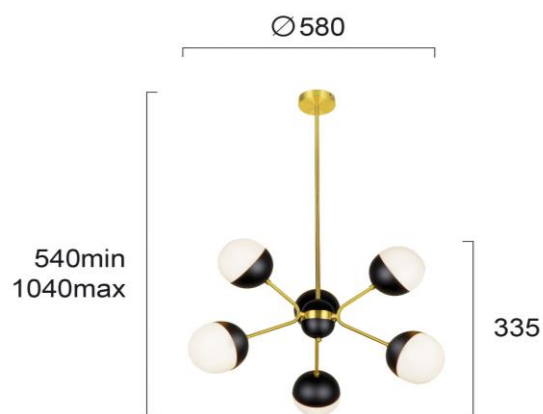

## Product Datasheet

<b>Code</b>	4221900
<b>Description</b>	6/Lights Pendant Lamp Orbit
<b>Family</b>	ORBIT
<b>Type</b>	PENDANT
<b>Type of Lamp</b>	G9
<b>Watt</b>	6 x MAX 40W
<b>Volt</b>	220-240V
<b>Hertz</b>	50-60 Hz
<b>Class</b>	I
<b>IP</b>	IP20
<b>Environment</b>	INDOOR
<b>Color</b>	WHITE / BLACK / GOLD
<b>Material</b>	PLATED STEEL
<b>Length</b>	D:580
<b>Height</b>	H:540-1040 MAX
<b>Width</b>	