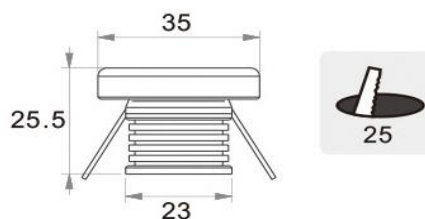

## Product Datasheet

<b>Code</b>	4223000
<b>Description</b>	Recessed Wall Lamp Royal 12 VDC
<b>Family</b>	ROYAL
<b>Type</b>	WALL LIGHTS
<b>Type of Lamp</b>	LED MODULE
<b>Watt</b>	LED 1W
<b>Volt</b>	12 VDC
<b>Hertz</b>	50-60 Hz
<b>Class</b>	III
<b>IP</b>	IP65
<b>Environment</b>	OUTDOOR
<b>Color</b>	WHITE
<b>Material</b>	ALUMINIUM
<b>Length</b>	D:35
<b>Height</b>	H:25.5
<b>Width</b>	
<b>Kelvin</b>	3000K
<b>Lumen</b>	87 Lm
<b>Beam Angle</b>	BEAM ANGLE 180*
<b>Dimmable</b>	NON