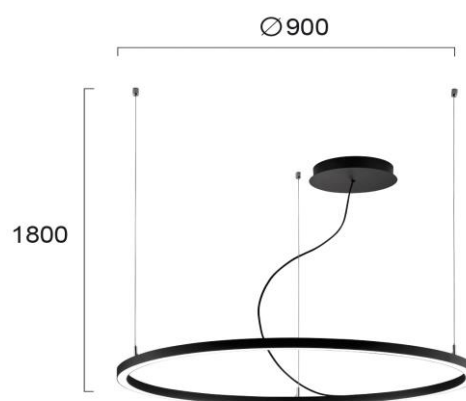

## Product Datasheet

<b>Code</b>	4224100
<b>Description</b>	Pendant Lamp Black D:900 Verdi
<b>Family</b>	VERDI
<b>Type</b>	PENDANT
<b>Type of Lamp</b>	LED MODULE
<b>Watt</b>	48W
<b>Volt</b>	220-240 VAC
<b>Hertz</b>	50-60 Hz
<b>Class</b>	I
<b>IP</b>	IP20
<b>Environment</b>	INDOOR
<b>Color</b>	BLACK
<b>Material</b>	ALUMINIUM
<b>Length</b>	D:900
<b>Height</b>	H:1800
<b>Width</b>	
<b>Kelvin</b>	3000K
<b>Lumen</b>	3200 Lm
<b>Beam Angle</b>	CRI>80
<b>Dimmable</b>	NON-DIMMABLE