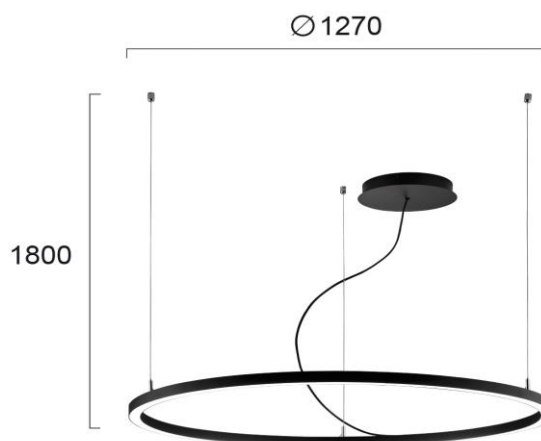

## Product Datasheet

<b>Code</b>	4224200
<b>Description</b>	Pendant Lamp Black D:1270 Verdi
<b>Family</b>	VERDI
<b>Type</b>	PENDANT
<b>Type of Lamp</b>	LED MODULE
<b>Watt</b>	61W
<b>Volt</b>	220-240 VAC
<b>Hertz</b>	50-60 Hz
<b>Class</b>	I
<b>IP</b>	IP20
<b>Environment</b>	INDOOR
<b>Color</b>	BLACK
<b>Material</b>	ALUMINIUM
<b>Length</b>	D:1270
<b>Height</b>	H:1800
<b>Width</b>	
<b>Kelvin</b>	3000K
<b>Lumen</b>	4100 Lm
<b>Beam Angle</b>	CRI>80
<b>Dimmable</b>	NON-DIMMABLE