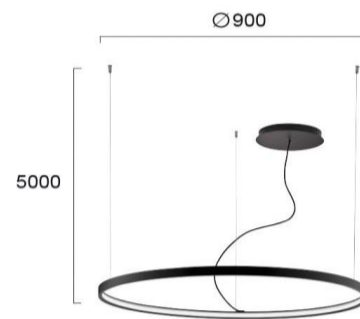

Product Datasheet

Code	4224301
Description	Pendant Light Black D:900 Verdi
Family	VERDI
Type	PENDANT
Type of Lamp	LED module
Watt	56W
Volt	220-240 VAC
Hertz	50-60 Hz
Class	Class I
IP	IP20
Environment	Indoor
Color	BLACK
Material	ALUMINIUM / PC
Length	D:900
Height	H:5000
Width	W:12
Kelvin	4000K
Lumen	2203 Lm
Beam Angle	Beam Angle 120* / CRI 86 / UGR<28
Dimmable	Non-Dimmable