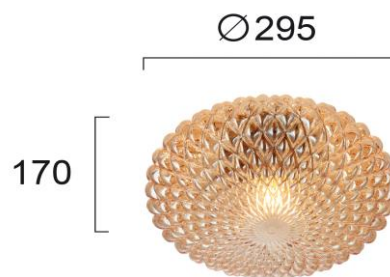

## Product Datasheet

<b>Code</b>	4225801
<b>Description</b>	Ceiling Lamp Amber Ester
<b>Family</b>	ESTER
<b>Type</b>	CEILING
<b>Type of Lamp</b>	E27
<b>Watt</b>	MAX 40W
<b>Volt</b>	220-240V
<b>Hertz</b>	50-60 Hz
<b>Class</b>	I
<b>IP</b>	IP20
<b>Environment</b>	INDOOR
<b>Color</b>	AMBER / COPPER
<b>Material</b>	GLASS / PLATED STEEL
<b>Length</b>	D:300
<b>Height</b>	H:170
<b>Width</b>	