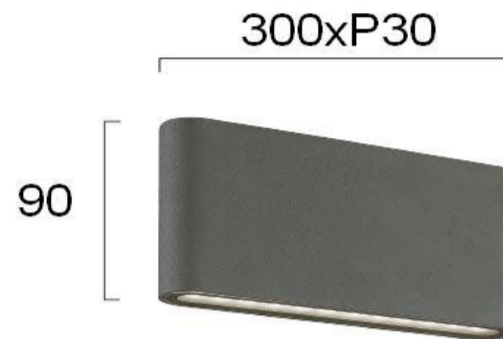

### Product Datasheet

<b>Code</b>	4226701
<b>Description</b>	Wall Lamp Dark Grey L:300 Argon
<b>Family</b>	ARGON
<b>Type</b>	WALL LIGHTS
<b>Type of Lamp</b>	LED module
<b>Watt</b>	22W
<b>Volt</b>	220-240V
<b>Hertz</b>	50-60 Hz
<b>Class</b>	Class I
<b>IP</b>	IP54
<b>Environment</b>	Outdoor
<b>Color</b>	DARK GREY
<b>Material</b>	ALUMINIUM
<b>Length</b>	L:300
<b>Height</b>	H:90
<b>Width</b>	P:30
<b>Kelvin</b>	3000K
<b>Lumen</b>	1290 Lm
<b>Beam Angle</b>	CRI>80
<b>Dimmable</b>	Non-Dimmable