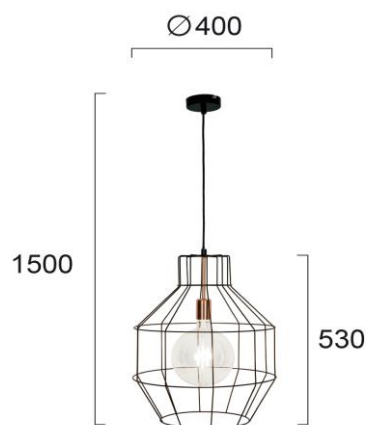

## Product Datasheet

<b>Code</b>	4227500
<b>Description</b>	Pendant Lamp Nexus
<b>Family</b>	NEXUS
<b>Type</b>	PENDANT
<b>Type of Lamp</b>	E27
<b>Watt</b>	MAX 70W
<b>Volt</b>	220-240V
<b>Hertz</b>	50-60 Hz
<b>Class</b>	I
<b>IP</b>	IP20
<b>Environment</b>	INDOOR
<b>Color</b>	BLACK / COPPER
<b>Material</b>	ELECTROSTATIC PAINTED STEEL
<b>Length</b>	D:400
<b>Height</b>	H:1500
<b>Width</b>	