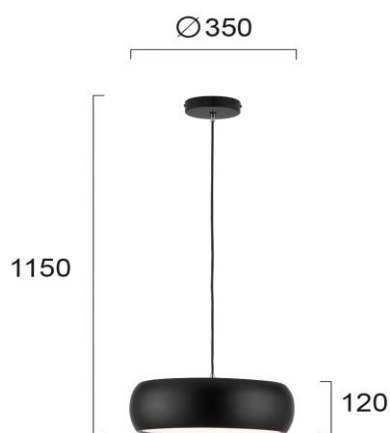

## Product Datasheet

<b>Code</b>	4227601
<b>Description</b>	Pendant Lamp Black Sali
<b>Family</b>	SALI
<b>Type</b>	PENDANT
<b>Type of Lamp</b>	LED MODULE
<b>Watt</b>	24W
<b>Volt</b>	220-240 VAC
<b>Hertz</b>	50-60 Hz
<b>Class</b>	II
<b>IP</b>	IP20
<b>Environment</b>	INDOOR
<b>Color</b>	BLACK
<b>Material</b>	ELECTROSTATIC PAINTED STEEL
<b>Length</b>	D:350
<b>Height</b>	H:1150
<b>Width</b>	
<b>Kelvin</b>	3000K
<b>Lumen</b>	2400 Lm
<b>Beam Angle</b>	
<b>Dimmable</b>	NON-DIMMABLE