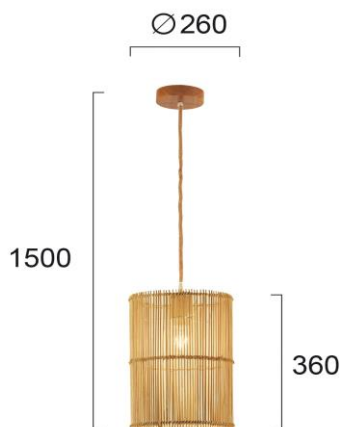

Product Datasheet

Code	4228100
Description	Pendant Lamp Leta
Family	LETA
Type	PENDANT
Type of Lamp	E27
Watt	MAX 70W
Volt	220-240V
Hertz	50-60 Hz
Class	I
IP	IP20
Environment	INDOOR
Color	NATURAL
Material	RATTAN / WOOD
Length	D:260
Height	H:1500
Width	