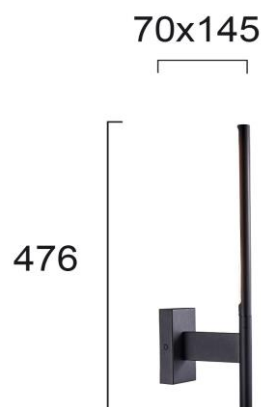

## Product Datasheet

<b>Code</b>	4229100
<b>Description</b>	Wall Lamp Nido
<b>Family</b>	NIDO
<b>Type</b>	WALL LIGHTS
<b>Type of Lamp</b>	LED MODULE
<b>Watt</b>	LED 6W
<b>Volt</b>	220-240V
<b>Hertz</b>	50-60 Hz
<b>Class</b>	I
<b>IP</b>	IP20
<b>Environment</b>	INDOOR
<b>Color</b>	BLACK
<b>Material</b>	ALUMINIUM
<b>Length</b>	L:70
<b>Height</b>	H:476
<b>Width</b>	P:145
<b>Kelvin</b>	3000K
<b>Lumen</b>	480 Lm
<b>Beam Angle</b>	CRI>80, BEAM ANGLE 120*
<b>Dimmable</b>	NON