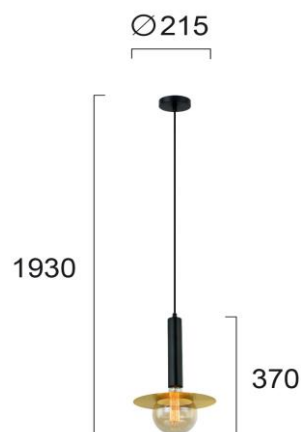

## Product Datasheet

<b>Code</b>	4230500
<b>Description</b>	Pendant Lamp Black Louis
<b>Family</b>	LOUIS
<b>Type</b>	PENDANT
<b>Type of Lamp</b>	E27
<b>Watt</b>	MAX 40W
<b>Volt</b>	220-240V
<b>Hertz</b>	50-60 Hz
<b>Class</b>	I
<b>IP</b>	IP20
<b>Environment</b>	INDOOR
<b>Color</b>	BLACK / GOLD
<b>Material</b>	PLATED STEEL
<b>Length</b>	D:215
<b>Height</b>	H:1930
<b>Width</b>	