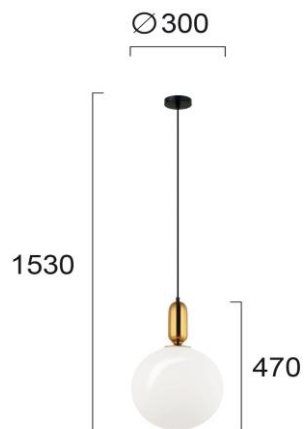

## Product Datasheet

<b>Code</b>	4230600
<b>Description</b>	Pendant Lamp Gold Neptune
<b>Family</b>	NEPTUNE
<b>Type</b>	PENDANT
<b>Type of Lamp</b>	E27
<b>Watt</b>	MAX 40W
<b>Volt</b>	220-240V
<b>Hertz</b>	50-60 Hz
<b>Class</b>	I
<b>IP</b>	IP20
<b>Environment</b>	INDOOR
<b>Color</b>	GOLD / WHITE / BLACK
<b>Material</b>	GLASS / PLATED STEEL
<b>Length</b>	D:300
<b>Height</b>	H:1530
<b>Width</b>	