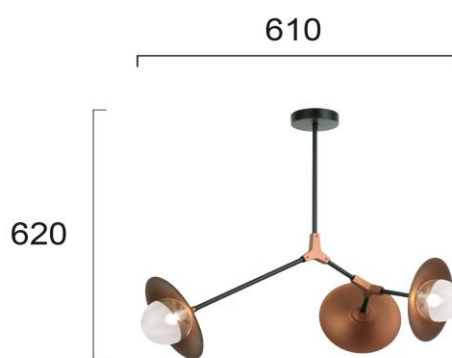

## Product Datasheet

<b>Code</b>	4230900
<b>Description</b>	3/Lights Pendant Olivia
<b>Family</b>	OLIVIA
<b>Type</b>	PENDANT
<b>Type of Lamp</b>	G9
<b>Watt</b>	3 x MAX 25W
<b>Volt</b>	220-240V
<b>Hertz</b>	50-60 Hz
<b>Class</b>	I
<b>IP</b>	IP20
<b>Environment</b>	INDOOR
<b>Color</b>	BROWN / BLACK
<b>Material</b>	PLATED STEEL
<b>Length</b>	L:610
<b>Height</b>	H:620
<b>Width</b>	