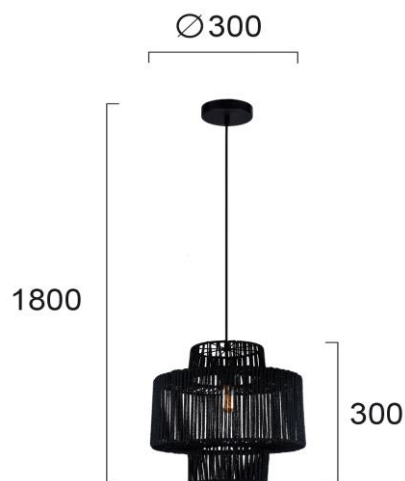

Product Datasheet

Code	4231800
Description	Pendant Lamp D:300 Kenya
Family	KENYA
Type	PENDANT
Type of Lamp	E27
Watt	MAX 40W
Volt	220-240V
Hertz	50-60 Hz
Class	I
IP	IP20
Environment	INDOOR
Color	BLACK
Material	ROPE
Length	D:300
Height	H:1800
Width	