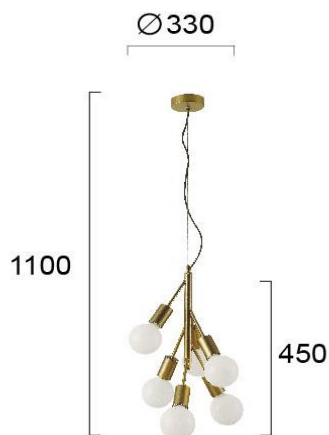

### Product Datasheet

<b>Code</b>	4232600
<b>Description</b>	6/Lights Pendant Gold Grape
<b>Family</b>	GRAPE
<b>Type</b>	PENDANT
<b>Type of Lamp</b>	E27
<b>Watt</b>	6 x MAX 40W
<b>Volt</b>	220-240V
<b>Hertz</b>	50-60 Hz
<b>Class</b>	I
<b>IP</b>	IP20
<b>Environment</b>	INDOOR
<b>Color</b>	GOLD
<b>Material</b>	PLATED STEEL
<b>Length</b>	D:330
<b>Height</b>	H:1150
<b>Width</b>	