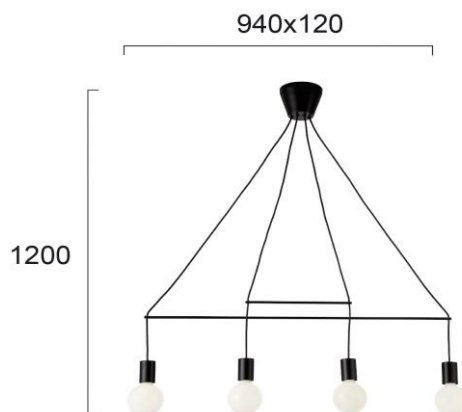

## Product Datasheet

<b>Code</b>	4233900
<b>Description</b>	4/Lights Pendant Gloria
<b>Family</b>	ALLEN
<b>Type</b>	PENDANT
<b>Type of Lamp</b>	E27
<b>Watt</b>	4 x MAX 40W
<b>Volt</b>	220-240V
<b>Hertz</b>	50-60 Hz
<b>Class</b>	I
<b>IP</b>	IP20
<b>Environment</b>	INDOOR
<b>Color</b>	BLACK
<b>Material</b>	ELECTROSTATIC PAINTED STEEL
<b>Length</b>	L:940
<b>Height</b>	H:1200
<b>Width</b>	W:120