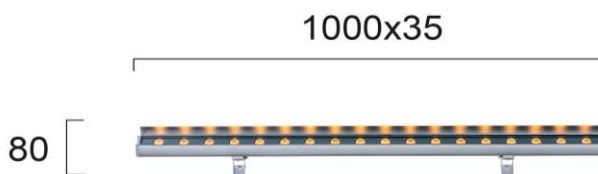

## Product Datasheet

<b>Code</b>	4234700
<b>Description</b>	Wall Washer L:1000 Trick
<b>Family</b>	TRICK
<b>Type</b>	VARIANT
<b>Type of Lamp</b>	LED MODULE
<b>Watt</b>	LED 24W
<b>Volt</b>	24 VDC
<b>Hertz</b>	50-60 Hz
<b>Class</b>	II
<b>IP</b>	IP66
<b>Environment</b>	OUTDOOR
<b>Color</b>	DARK GREY
<b>Material</b>	ELECTROSTATIC PAINTED ALUMINIUM
<b>Length</b>	L:1000
<b>Height</b>	H:80
<b>Width</b>	W:35
<b>Kelvin</b>	3000K
<b>Lumen</b>	1585 Lm
<b>Beam Angle</b>	BEAM ANGLE 15*, CRI>80
<b>Dimmable</b>	NON-DIMMABLE