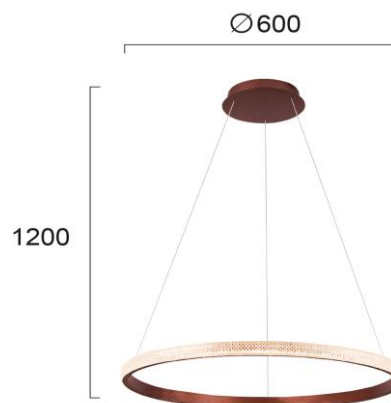

## Product Datasheet

<b>Code</b>	4235900
<b>Description</b>	Pendant Lamp Sydney
<b>Family</b>	SYDNEY
<b>Type</b>	PENDANT
<b>Type of Lamp</b>	LED MODULE
<b>Watt</b>	42W
<b>Volt</b>	220-240 VAC
<b>Hertz</b>	50-60 Hz
<b>Class</b>	I
<b>IP</b>	IP20
<b>Environment</b>	INDOOR
<b>Color</b>	BRUSHED COFFEE
<b>Material</b>	ALUMINIUM
<b>Length</b>	D:600
<b>Height</b>	H:1200
<b>Width</b>	
<b>Kelvin</b>	3000K
<b>Lumen</b>	2436 Lm
<b>Beam Angle</b>	BEAM ANGLE 120*, CRI>80, UGR>20
<b>Dimmable</b>	NON-DIMMABLE